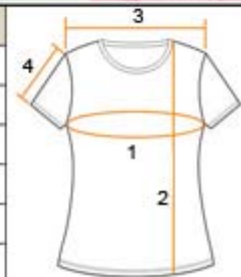

圆领-浅珊瑚色

圆领-黑色

圆领-纯白色

女装短袖T恤 尺寸对照表(单位:厘米)

尺寸	M	L	XL
适合身高	157-165	160-168	163-171
胸围 1	80-88	84-92	88-96
衣长 2	55	57	59
肩宽 3	36	37.5	39
袖长 4	14.5	15.5	16.5

SPANDEX RANGE
Woman short sleeves - FMC7

T-shirt short sleeves, 95% cotton, 5% elasthane (spandex)
 Colors: green, blue, black, pink